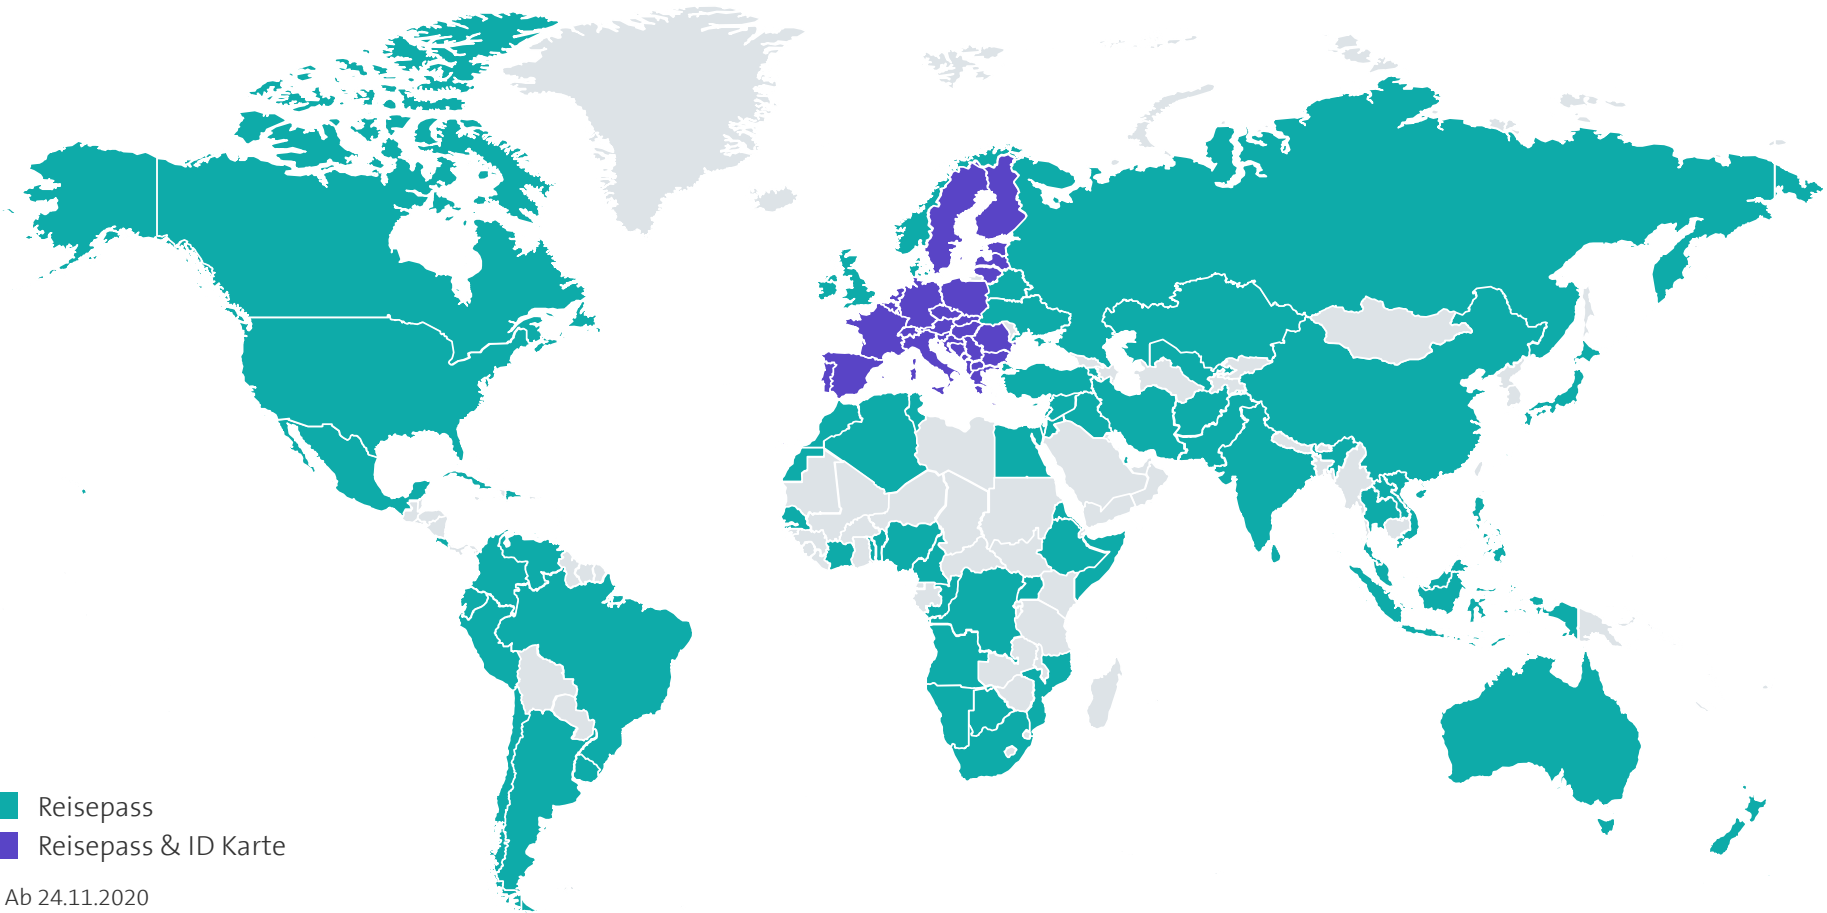

RA at Swisscom

Die RA App unterstützt folgende Länder*

- Reisepass
- Reisepass & ID Karte

* Ab 24.11.2020

RA at Swisscom

Die RA App unterstützt folgende Länder *

Land	Reisepass	ID Karte
Afghanistan	●	
Albanien	●	
Algerien	●	
Andorra	●	
Angola	●	
Argentinien	●	
Armenien	●	
Australien	●	
Aserbaidshjan	●	
Ägypten	●	
Äthiopien	●	
Bangladesh	●	
Belarus	●	
Belgien	●	●
Benin	●	
Bosnien und Herzegowina	●	
Botsuana	●	
Brasilien	●	
Bulgarien	●	●
Chile	●	
China	●	
Costa Rica	●	
Deutschland	●	●
Dänemark	●	
Dominikanische Republik	●	
Ecuador	●	
Elfenbeinküste	●	
Eritrea	●	
Estland	●	●
Finnland	●	●
Frankreich	●	●
Georgien	●	
Ghana	●	
Grossbritannien	●	
Griechenland	●	
Haiti	●	
Island	●	
Indien	●	

Land	Reisepass	ID Karte
Iran	●	
Irak	●	
Irland	●	
Israel	●	
Italien	●	●
Jamaika	●	
Japan	●	
Jordanien	●	
Kasachstan	●	
Kosovo	●	
Kamerun	●	
Kanada	●	
Kolumbien	●	
Kongo	●	
Kongo Dem. Rep.		
Katar	●	
Kroatien	●	●
Kuba	●	
Laos	●	
Lattland	●	●
Libanon	●	
Liechtenstein	●	●
Litauen	●	●
Luxemburg	●	●
Malaysia	●	
Malta	●	●
Mexiko	●	
Moldawien	●	
Monaco	●	
Montenegro	●	
Marokko	●	
Mosambik	●	
Namibia	●	
Niederlande	●	●
Neuseeland	●	
Nigeria	●	
Nord Makedonien	●	
Norwegen	●	

Land	Reisepass	ID Karte
Österreich	●	●
Pakistan	●	
Philippinen	●	
Peru	●	
Polen	●	●
Portugal	●	●
Rumänien	●	●
Russische Föderation	●	
Schweden	●	●
Schweiz	●	●
Senegal	●	
Serbien	●	
Singapur	●	
Slowakei	●	●
Slowenien	●	●
Somalia	●	
Spanien	●	●
Sri Lanka	●	
Südafrika	●	
Südkorea	●	
Syrien	●	
Tschechien	●	●
Taiwan	●	
Thailand	●	
Togo	●	
Tunesien	●	
Türkei	●	
Ungarn	●	●
Uganda	●	
Ukraine	●	
Uruguay	●	
Usbekistan	●	
Vereinigte Staaten	●	
Venezuela	●	
Vietnam	●	
Zypern	●	