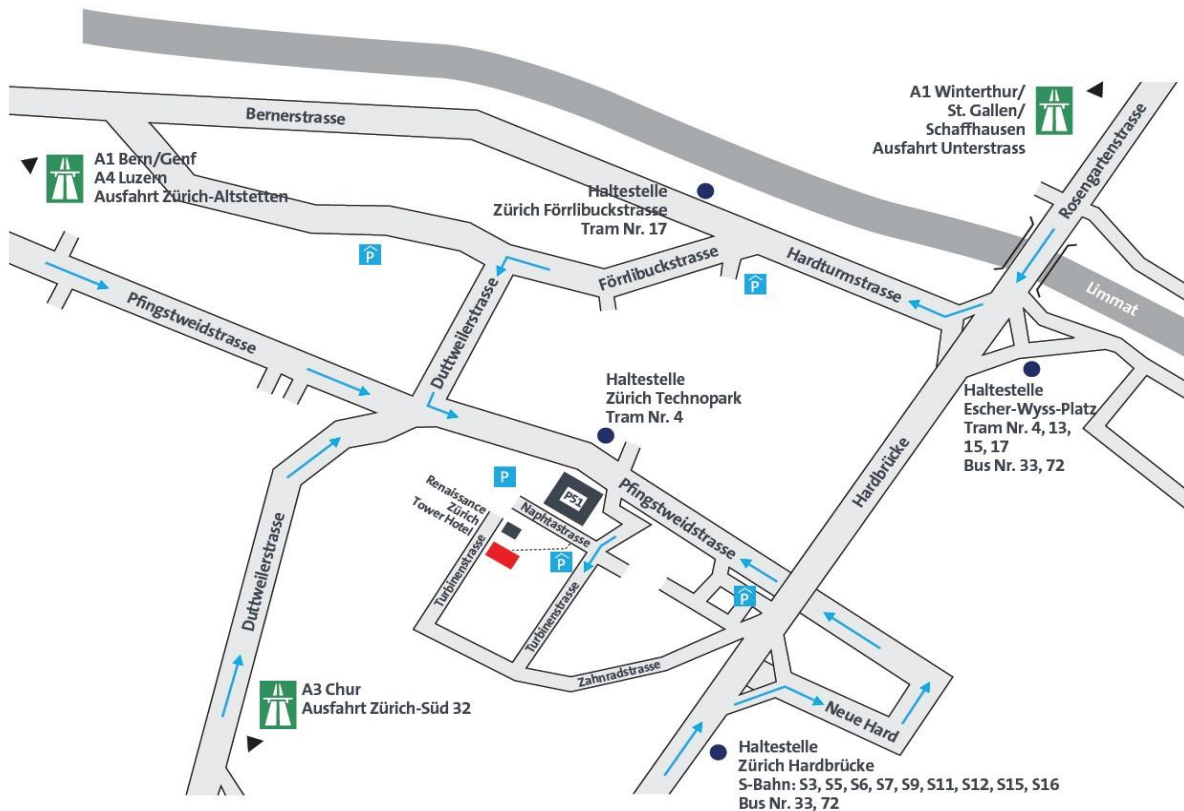

Situationsplan Swisscom Business Campus

swisscom

Swisscom AG
Turbinenstrasse 26/28/30
8005 Zürich

Mit dem Auto

Von St. Gallen/Flughafen

Über Rosengartenstrasse, Escher-Wyss-Platz-(Brücke), Hardturmstrasse, Förrlibuckstrasse, Duttweilerstrasse, Pfingstweidstrasse

Von Bern/Basel

Über Bernerstrasse, Pfingstweidstrasse

Von Luzern/Chur

Über Hardbrücke, Geroldrampe, Pfingstweidstrasse oder über Duttweilerstrasse, Pfingstweidstrasse

Von der City

Via Escher-Wyss-Platz, Hardstrasse oder Hardturmstrasse, Förrlibuckstrasse, Duttweilerstrasse, Pfingstweidstrasse.

Besucherparkplätze

In der öffentlichen Tiefgarage des Mobimo-Towers stehen kostenpflichtige Parkplätze zur Verfügung.

Mit öffentlichen Verkehrsmitteln

Von Zürich Hauptbahnhof mit Tram

Mit der Linie 4 ab Tramhaltestelle Bahnhofquai oder Sihlquai Richtung Bhf. Altstetten Nord bis Tramhaltestelle Technopark.

Mit der S-Bahn Richtung Zürich HB bis Haltestelle Zürich Hardbrücke. Der Swisscom Business Campus befindet sich ca. 6 Gehminuten vom Bahnhof entfernt.

Location Lage – Pfingstweidpark Zürich (ggü. P51)