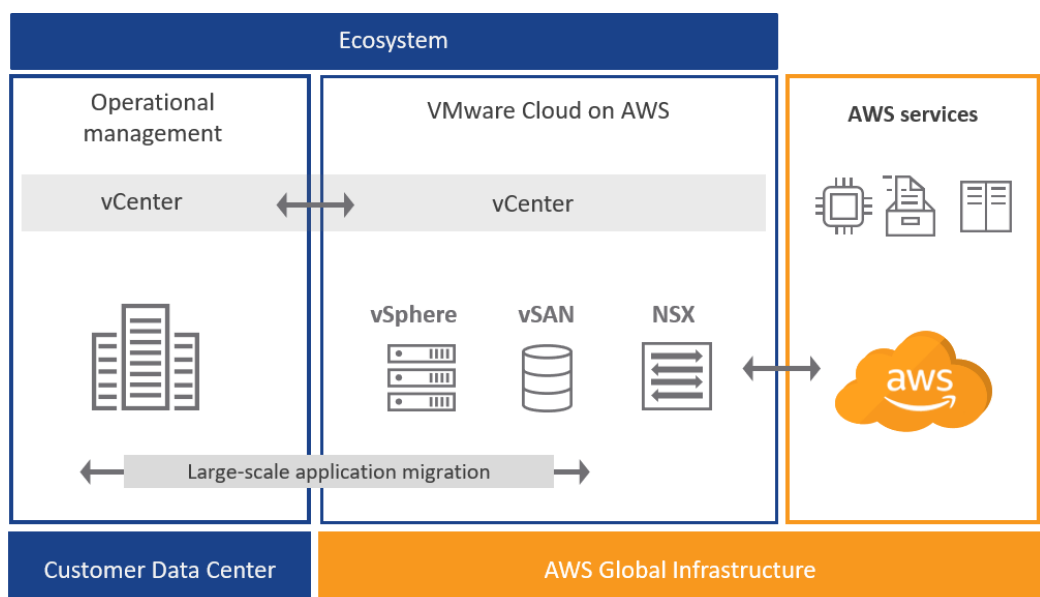

VMC on AWS: la meilleure solution proposée par les leaders du secteur.

VMware Cloud on AWS est une solution cloud hybride alliant la puissance des Software Defined Data Centers (SDDC) de VMware à la vaste gamme d'Amazon Web Services (AWS) dans le cloud public. Cette solution est particulièrement intéressante pour les entreprises qui travaillent déjà dans des environnements VMware. Pour les débutants, le système est rapide et facile à implémenter – mais il peut aussi s'adapter à leurs besoins sans efforts.

Différents fournisseurs pour une même technologie.

L'infrastructure Bare Metal d'Amazon Elastic Compute Cloud (Amazon EC2) et la technologie SDDC de VMware garantissent la performance, la compatibilité et la migration facile des charges de travail entre les environnements locaux et le cloud AWS. Ce service sécurisé et hautement évolutif permet d'accéder de manière native aux services AWS afin d'accélérer votre transformation numérique dans des domaines d'entreprise cruciaux tels que l'IA ou l'IoT.

VMware Cloud on AWS est déjà disponible dans le monde entier (Amérique du Sud, États-Unis, Canada, Europe, Asie, Australie); l'extension à d'autres sites est prévue. Le service est fourni dans un environnement d'un "single tenant" (p. ex. celui du client) dans des infrastructures Bare Metal AWS isolées physiquement pour que les clients bénéficient d'un accès privilégié à leurs VMware vCenter.

swisscom