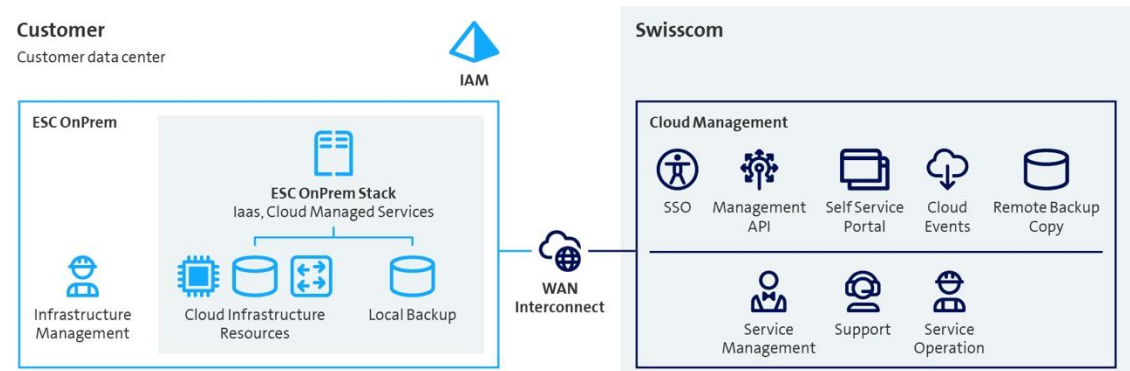

Contrôle des accès toujours entre vos mains

Vous conservez le contrôle sur les accès à vos services cloud grâce à l'intégration de votre solution de gestion des identités et des accès.

Interlocuteur à l'expertise locale

Vous bénéficiez d'un accès à des interlocuteurs disposant d'une expertise locale.

Solution évolutive

Faites évoluer votre solution ESC OnPrem selon vos besoins pour répondre à vos exigences futures.

Sauvegarde hors site

Prenez vos précautions en conservant une sauvegarde supplémentaire de vos systèmes dans les centres de calcul de Swisscom.

Fonctionnement d'Enterprise Service Cloud OnPrem

Faits & chiffres

Services de base

- Pile matérielle (ordinateur, stockage, réseau) adaptée à vos besoins dans votre centre de calcul
 - Exploitation de votre pile matérielle (surveillance, entretien et réparation)
 - Mise à disposition de points de connexion au réseau (réseau local, LAN) pour votre pile sur site dans votre centre de calcul
 - Accès au portail cloud uniquement possible depuis votre réseau
 - Connexion au réseau de gestion des infrastructures
 - Riche portail clientèle en libre-service et API de gestion pour l'automatisation
 - Large catalogue de services avec modèles d'accès en fonction des rôles
 - Sauvegarde locale
 - Intégration du fournisseur d'identité du client (AD clientèle)
 - Organisation multilocataire possible
 - Gestion du contrôle d'accès à granularité fine
 - Événements cloud via Kafka (Enterprise Service Cloud dans le centre de calcul Swisscom)
 - Serveurs virtuels (vCPU, RAM et stockage) à niveaux flexibles
 - Accord de niveau de service (SLA) sur la disponibilité du service, 24 h/24, 7 j/7, 99,9 %
-