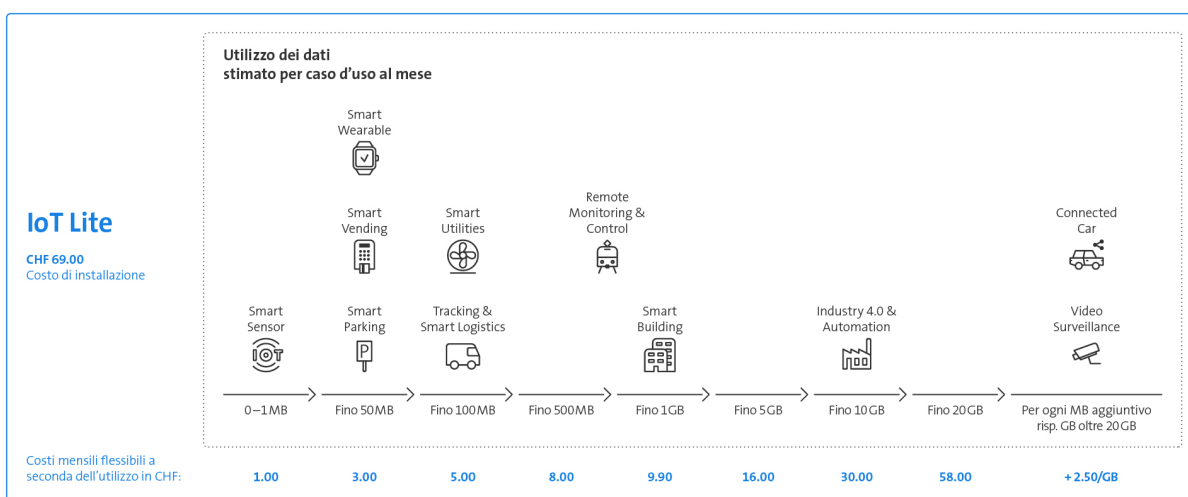

Configurazione di IoT Cellular Connectivity

Componete la vostra IoT Cellular Connectivity in base alle vostre esigenze e scopri il mondo dei dispositivi connessi con la nostra offerta più piccola, IoT Lite.

- Rete mobile cellulare
- Connettività mobile IoT sulla collaudata rete mobile di Swisscom con una copertura del 99% della popolazione
- Modello tariffario flessibile che si adatta al consumo.
- Piano tariffario IoT Lite con copertura nazionale e SIM 3 in 1 inclusa.

Numero di SIM

Volume di dati

Indicate una stima del volume di dati necessario per ciascuna SIM.

Canone una tantum (totale dei costi di attivazione)

Canone ricorrente per connessione attivata (mensile)

Prezzo mensile

Tutti prezzi si intendono in CHF, IVA esclusa.

Le presenti informazioni sui prezzi non costituiscono un'offerta vincolante. Con riserva di modifiche in qualsiasi momento.

Persone di contatto Swisscom

Avete domande? Non esitate a contattarci. Siamo a vostra completa disposizione.