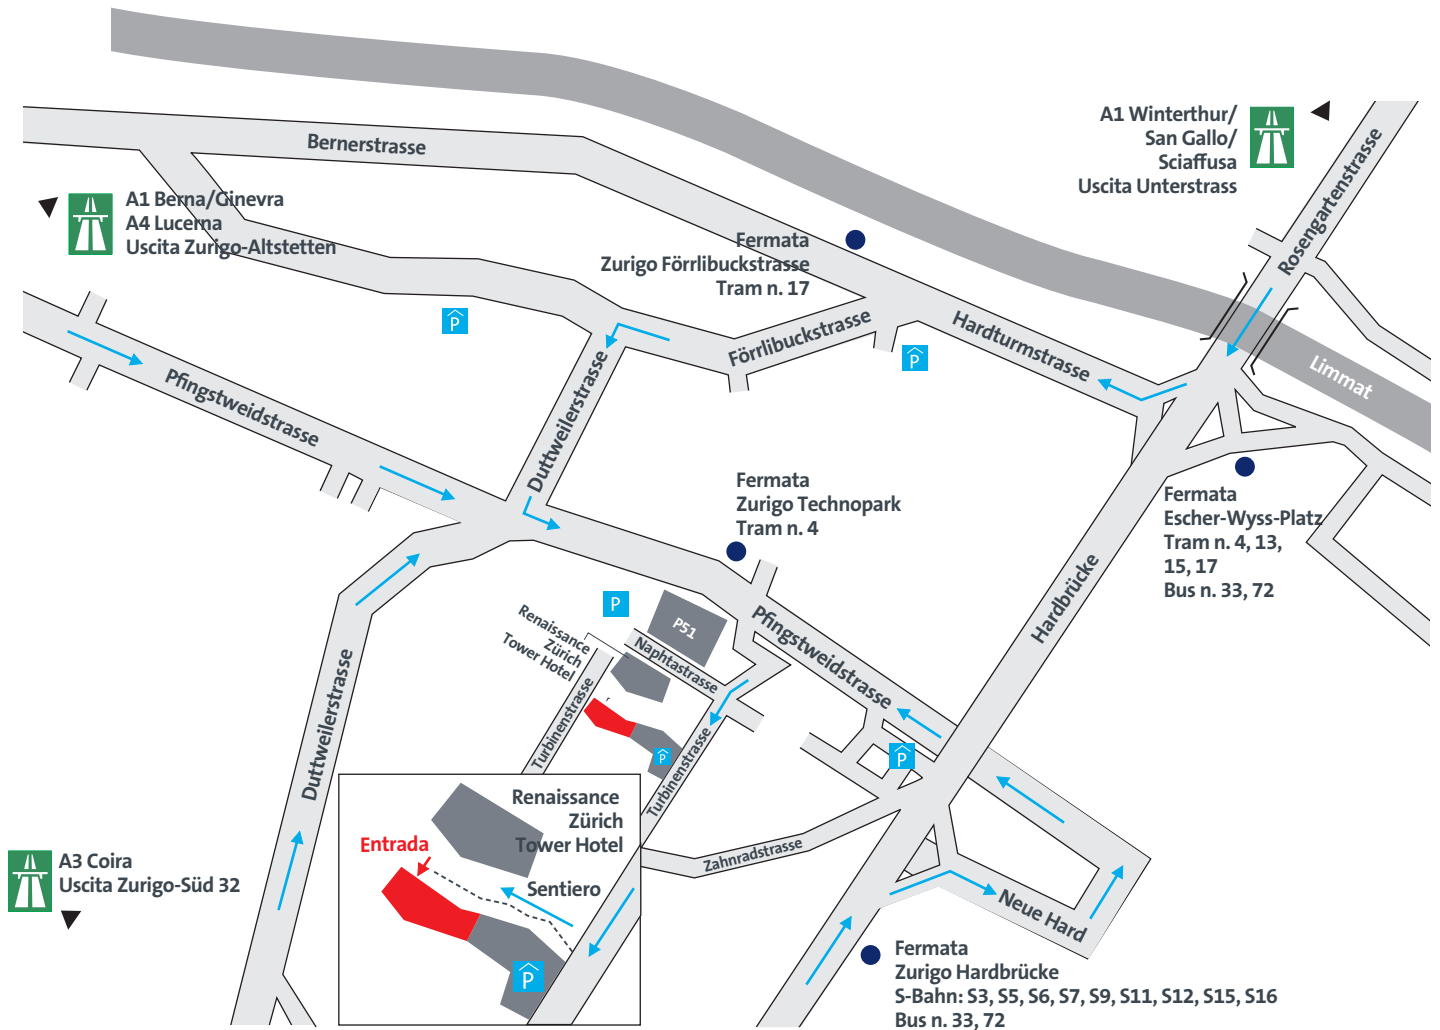

Con l'auto

Da San Gallo/aeroporto

Seguire Rosengartenstrasse, Escher-Wyss-Platz-(Brücke), Hardturmstrasse, Förrlibuckstrasse, Duttweilerstrasse, Pfingstweidstrasse.

Da Berna/Basilea

Seguire Bernerstrasse, Pfingstweidstrasse.

Da Lucerna/Coira

Seguire Hardbrücke, Geroldrampe, Pfingstweidstrasse oppure Duttweilerstrasse, Pfingstweidstrasse.

Dalla City

Passare per Escher-Wyss-Platz, Hardstrasse oppure Hardturmstrasse, Förrlibuckstrasse, Duttweilerstrasse, Pfingstweidstrasse.

Parcheggi per i visitatori

Sono disponibili parcheggi a pagamento nel garage interrato della Mobimo Tower e sulla Turbinenstrasse. I visitatori esterni possono far convalidare i biglietti del parcheggio al Business Campus.

Con i mezzi di trasporto pubblici

Dalla stazione centrale di Zurigo con il tram
Con la linea del tram 4 dalla fermata del tram Bahnhofquai o Sihlquai in direzione Bhf. Altstetten Nord fino alla stazione del tram Technopark.

Dalla stazione centrale di Zurigo con il tram S-Bahn

Dalla stazione centrale di Zurigo, scendere nella stazione sotterranea. Prendere il tram S-Bahn fino alla fermata Zurigo Hardbrücke. Il Swisscom Business Campus si trova a circa sei minuti a piedi dalla stazione.

Dall'aeroporto di Zurigo

Prendere il tram S-Bahn in direzione Stazione centrale di Zurigo fino alla fermata Zurigo Hardbrücke. Il Swisscom Business Campus si trova a circa sei minuti a piedi dalla stazione.