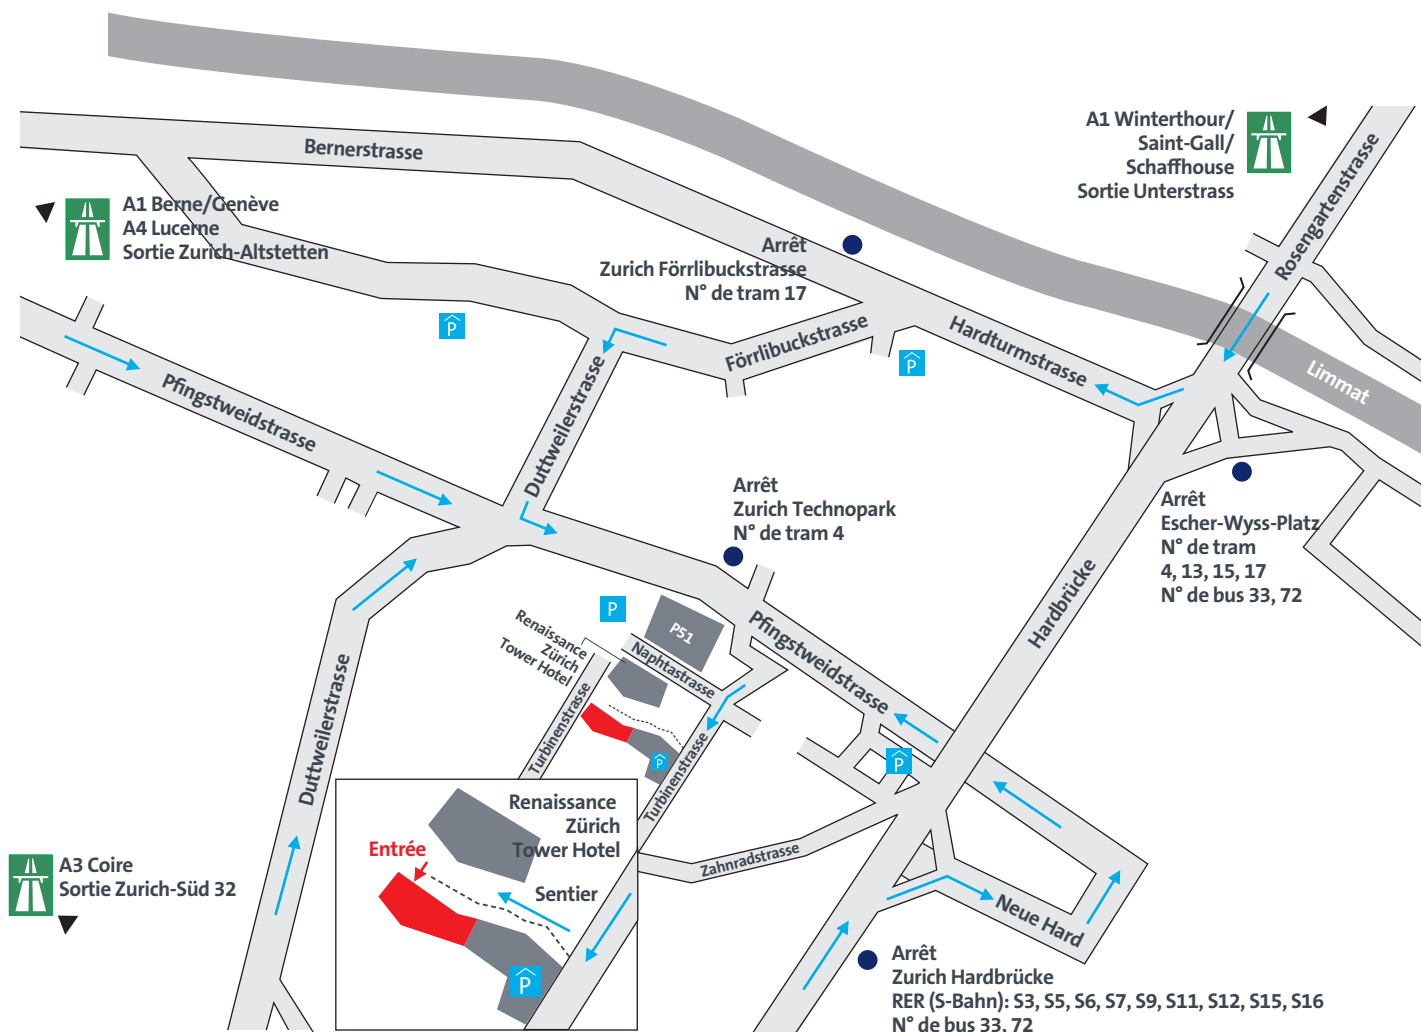

Plan de Swisscom Business Campus

Swisscom SA
Turbinenstrasse 26/28/30
Zurich
Swisscom.BusinessCampus@swisscom.com

En voiture

A partir de Saint-Gall/de l'aéroport
Par Rosengartenstrasse, Escher-Wyss-Platz-(Brücke), Hardturmstrasse, Förrlibuckstrasse, Duttweilerstrasse, Pfingstweidstrasse.

A partir de Berne/de Bâle
Par Bernerstrasse, Pfingstweidstrasse.

A partir de Lucerne/Coire
Par Hardbrücke, Geroldrampe, Pfingstweidstrasse ou Duttweilerstrasse, Pfingstweidstrasse.

A partir du centre-ville
Par Escher-Wyss-Platz, Hardstrasse ou Hardturmstrasse, Förrlibuckstrasse, Duttweilerstrasse, Pfingstweidstrasse.

Parking destiné aux visiteurs

Des places de parking payantes sont disponibles dans le parking souterrain de la Mobimo Tower ou dans la Turbinenstrasse. Les visiteurs externes peuvent composer leur ticket de parking au Business Campus.

Avec les transports en commun

En tram à partir de la gare centrale de Zurich
Prendre la ligne 4 à l'arrêt Bahnhofquai ou Sihlquai en direction de Bhf. Altstetten Nord. Descendre à l'arrêt Technopark.

En RER (S-Bahn) à partir de la gare centrale de Zurich